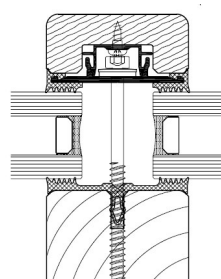

PRODOMO

DOORS & WINDOWS

Curtainwall

STABALUX SYSTEMS

- 50, 60 or 80 mm thin

Système 50

Système 60

Système 80