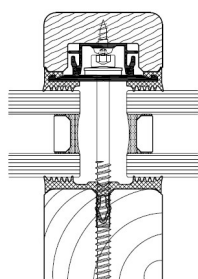

PRODOMO

DOORS & WINDOWS

Curtainwall

STABALUX SYSTEMS

- 50, 60 or 80 mm thin

Système 50

Système 60

Système 80