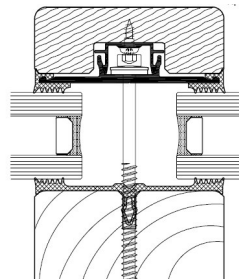

PRODOMO

DOORS & WINDOWS

Curtainwall

STABALUX SYSTEMS

- 50, 60 or 80 mm thin

Système 50

Système 60

Système 80